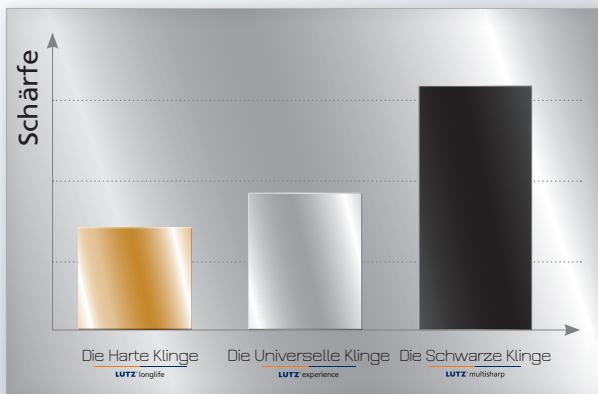

Die Schwarze Klinge

LUTZ[®] multisharp

Schwarz gleich multisharp.

Extra Schärfe durch speziellen Anschlag der Klinge.

Materialauswahl

Schliffwinkel

Schärfe

www.die-schwarze-klinge.de

Wenn es auf extra Schärfe ankommt.

Die Schwarze Klinge – LUTZ[®] multisharp vereint ein perfektes Zusammenspiel von Eigenschaften, die Ihren Alltag erleichtern: Durch eine intelligente Kombination von Klingen-Spezialstahl und einer optimierten Schliffgeometrie entsteht ein präzises Schneidwerkzeug, das bewusst auf **extra Schärfe** ausgelegt wurde – zu Ihrem Nutzen, für Ihren Erfolg.