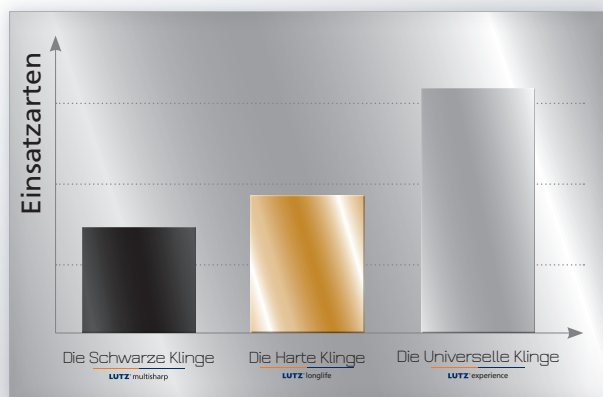

Die Universelle Klinge

LUTZ[®] experience

Erfahrung gleich Einsatzvielfalt.

Die Lösung für alle Schneidarbeiten.

Materialauswahl

Erfahrung

Universal

www.die-universelle-klinge.de

Wenn es auf den universellen Einsatz ankommt.

Die Universelle Klinge – LUTZ[®] experience vereint ein perfektes Zusammenspiel von Eigenschaften, die Ihnen den Alltag erleichtern: Durch eine intelligente Kombination von Klingen-Spezialstahl und jahrzehntelanger Erfahrung in der Klingenerstellung entsteht eine präzise Universalklinge, die bewusst auf **bestmögliche Einsatzvielfalt** ausgelegt wurde – zu Ihrem Nutzen, für Ihren Erfolg.